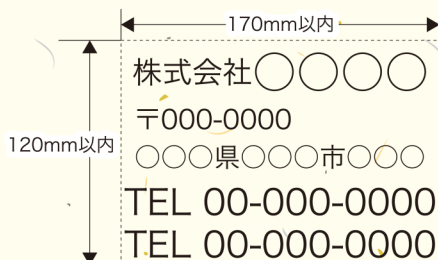

NZA5404
中万-なでしこ

NZA5405
中万-水面に朝顔

NZA5406
中万-金魚

NZA5407
中万-ひまわり

NZA5408
中万-桔梗

NZA5409
中万-花火

名入れ見本

※アマカケ、ペタは印刷対応
できません。色調については、
紙質の違いにより実際とは
多少異なります。